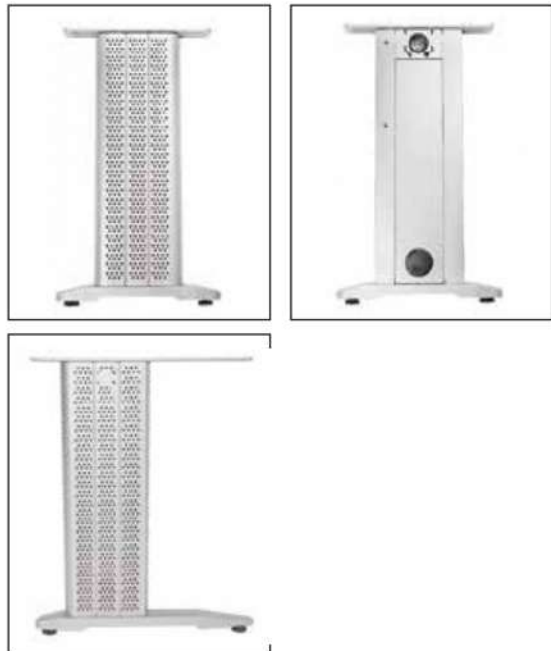

▶ ESCRITORIO ESCUADRA

EE.ATL 120 + 180 + 90 + 120 Cubierta de 19 y 28mm