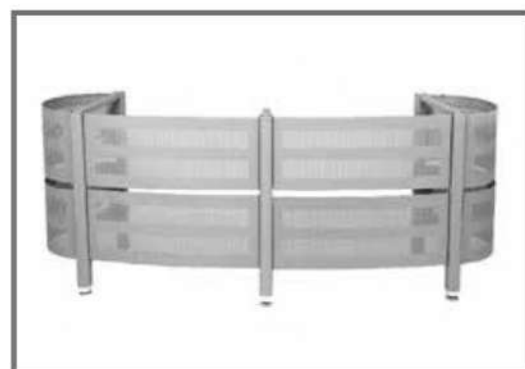

► MESA DE JUNTAS CLICK

MCLICK 240	240 x 120
------------	-----------

LINEA MONTANA

RECEPCIÓN MONTANA 3

EREC.MON3 240 x 70 + 160 x 32

Cubierta de 19 y 28mm

RECEPCIÓN MONTANA 1

EREC.MON1 180 x 70 + 101 x 25