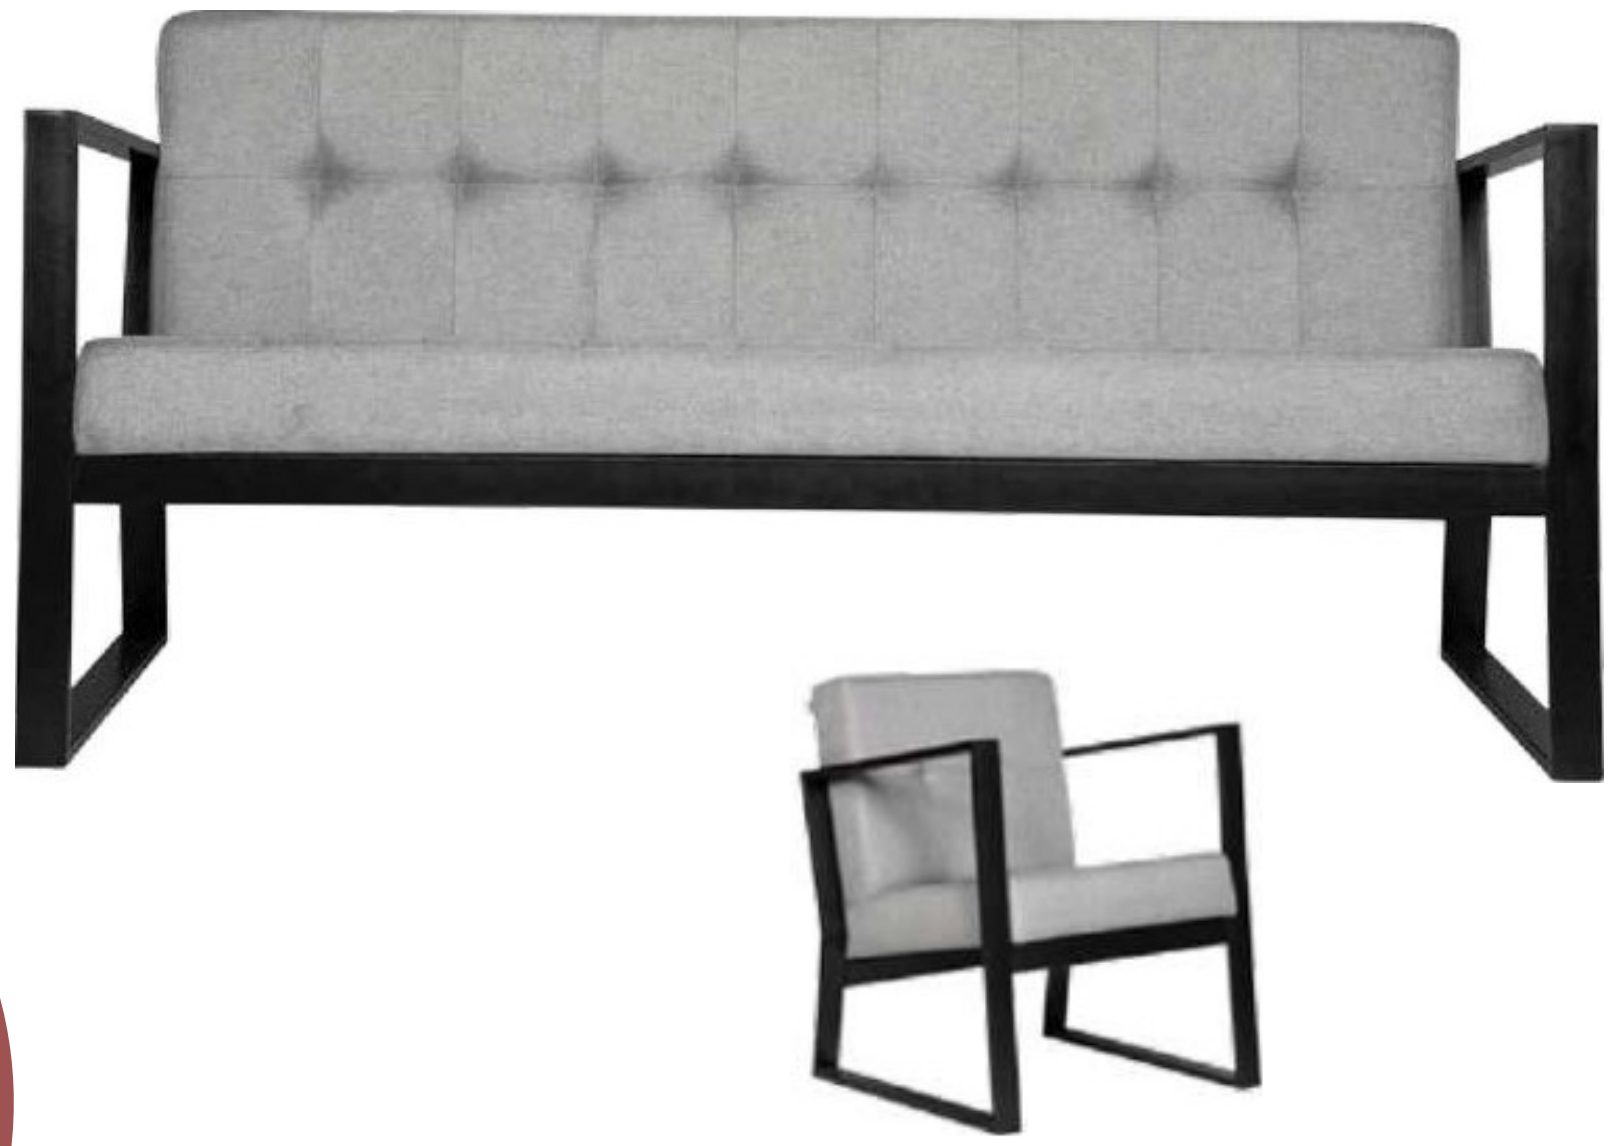

Metales y Tubulares Mahe S.A. de C.V.

Muebles para Oficina, Escuelas y Comercios.

Lope de Vega No.155-1, Col. Arcos Vallarta, Gdl., Jal.

Tel. (33) 1594 9856 // RFC: MTM1003036s9

ventas@mahe.com.mx

Berlin